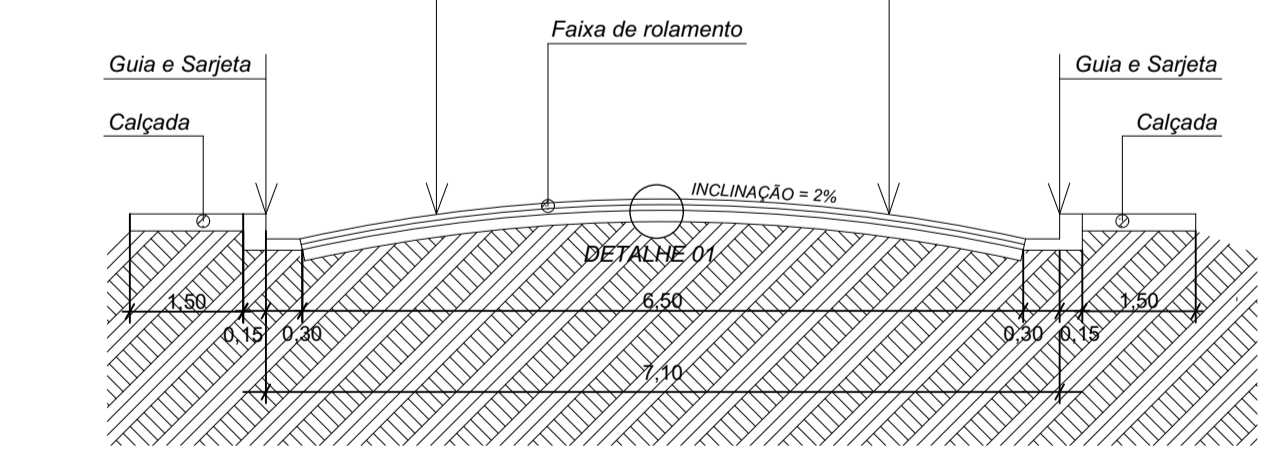

Seção Transversal das vias