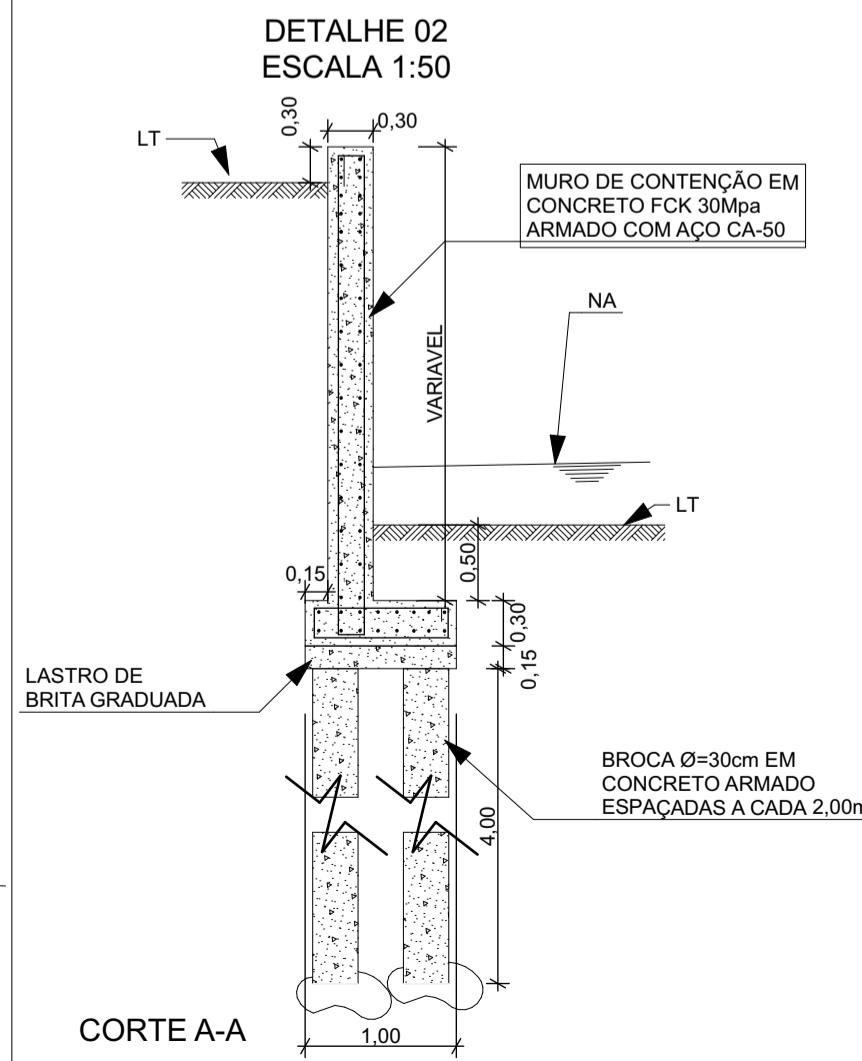

Pav. com Lajota Sextavada C/ Rejunte Asfáltico

Pav. com Lajota Sextavada C/ Rejunte Asfáltico

AV. DOM PEDRO I

AV. DOM PEDRO I

PLANTA BAIXA
Escala: 1:400

CORTE A-A

  PREFEITURA MUNICIPAL DA ESTÂNCIA BALNEÁRIA DE MONGAGUÁ MÁRCIO MELO GOMES PREFEITO	
ARQ. E URB. RICARDO DOS SANTOS FERREIRA DIRETOR DE PLANEJAMENTO E OBRAS PÚBLICAS CAU A-24501-1	DIRETORIA DE PLANEJAMENTO E OBRAS PÚBLICAS
OBRA: RENIVELAMENTO DE PAVIMENTAÇÃO ARTICULADA DE CONCRETO PARA AV. DOM PEDRO I	
LOCAL: AV. DOM PEDRO I, TRECHO ENTRE Nº 1.346 (EXCLUSIVE UNIDADE) À Nº 1580 (EXCLUSIVE UNIDADE), BAIRRO ITAGUAI	
ARQUITETO DA DIRETORIA DE PLANEJAMENTO E OBRAS PÚBLICAS	
DESENHISTA: HENRIQUE PAIXÃO	ARQUIVO: RenivelamentoDomPedro1.DWG
REVISÃO:	ESCALA: INDICADA
DATA: SET/2019	FOLHA: 1/1