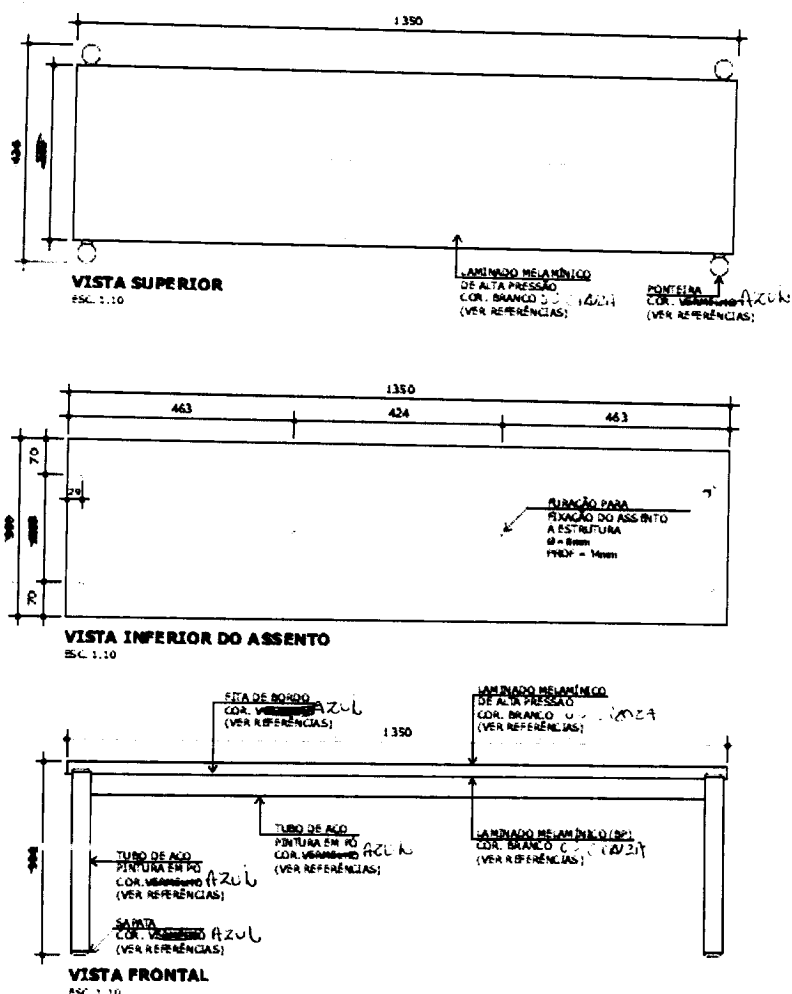

BANCOS

Tampos: todos bancos iguais
1,90 m de comprimento pó 0,30 m de largura
Cor : branco ou cinza

Altura:
60 bancos com 380 mm de altura e
100 bancos com 420 mm de altura

Estrutura: Azul