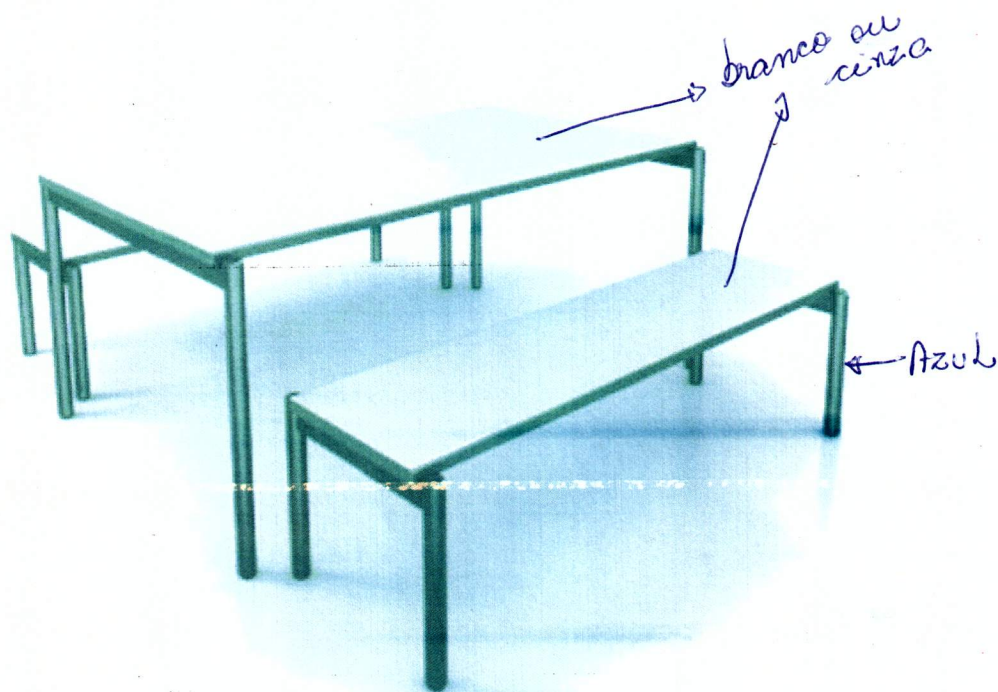

3 - A borda da mesa como consta no anexo poderá ser  
envernizada como consta no anexo.

4 - Item 1 : Não foi exigido o tamanho do porta livro

Nem mesmo a cor, sendo assim o porta livro deverá

Ser de acordo com a cor das mesas e o tamanho

Deverá estar proporcional a mesa.

5 - O material deverá ser de acordo com as

Especificações do anexo.

6 - Mesa Central : Medidas de acordo com a descrição

Do anexo, assim como a estrutura e acabamento.

Mongaguá, 27 de dezembro de 2016

## Itém 2 Conjunto para refeitório

**Cor Solicitada:**

**Como está no anexo:**

**Tamos de mesas e bancos: branco ou cinza.**

**Estruturas: azul**

Todas as 80 mesas com mesmo tamanho de tampo:  
2000 mm X 700mm

Altura:  
50 mesas com 660 mm de altura e  
30 mesas com 420 mm de altura

Tampo da mesa